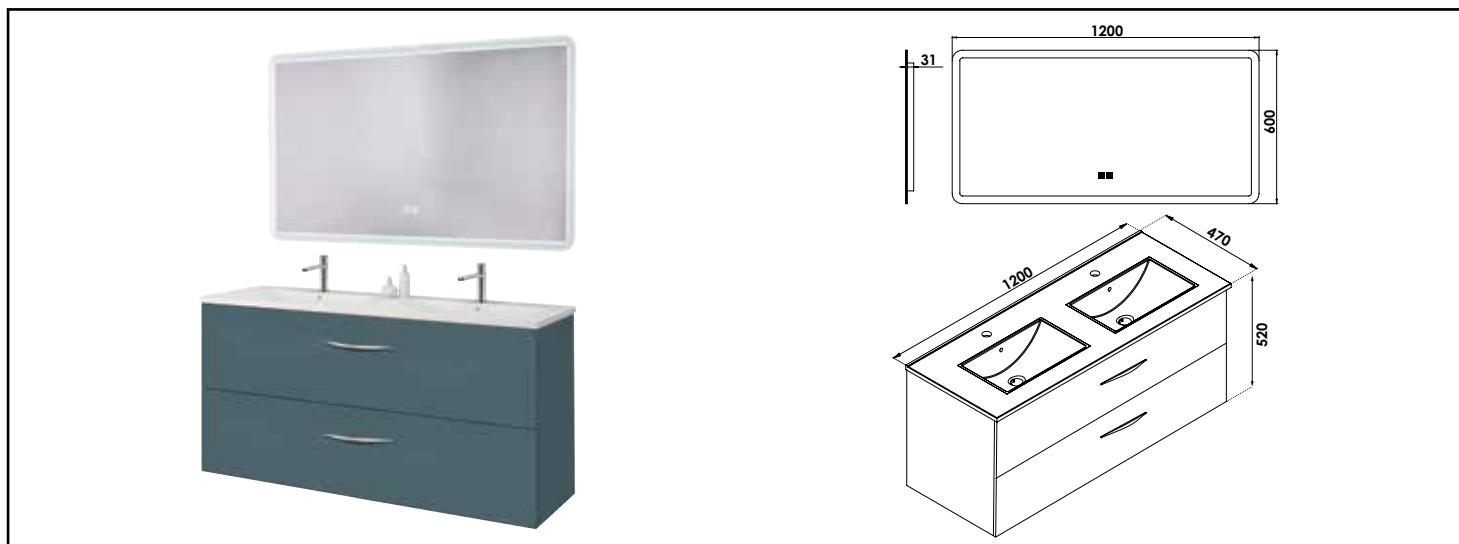

Référence : 402112031

MEUBLE SUSP DUBAÏ AVEC MIROIR LED ATHENES - LARG 120 CM - FINITION : BLEU PAON

DÉCOUVREZ LA NOUVELLE GAMME DE MEUBLES DUBAÏ AVEC UN PLAN VASQUE EN CÉRAMIQUE BLANCHE, ALLIANT CLASSE ET SOBRIÉTÉ. ASSOCIÉ AVEC LE MIROIR ÉCLAIRANT ATHÈNES, DOTÉ D'UN ÉCLAIRAGE AJUSTABLE EN LUMINOSITÉ ET EN COULEUR, AINSI QUE D'UNE FONCTION ANTI-BUÉE INTÉGRÉE.